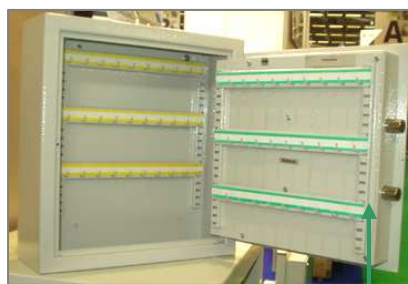

CLESPROTECT 30

Serrure à clé

CLESPROTECT 60

serrure électronique

La serrure actionne de deux à 12 pènes latéraux suivant la taille.

Les modèles 10 à 100 clés disposent d'une trappe de dépôt pour les moments où la porte est fermée.

Quatre trous de fixation pour scellement au mur jusqu'au modèle 300 clés.

Version grand modèle jusqu'à 2 560 clés.

Panneaux sur glissière et porte ouvrant à 180°

Les rangées de crochets sont réglables en hauteur sur les crémaillères.