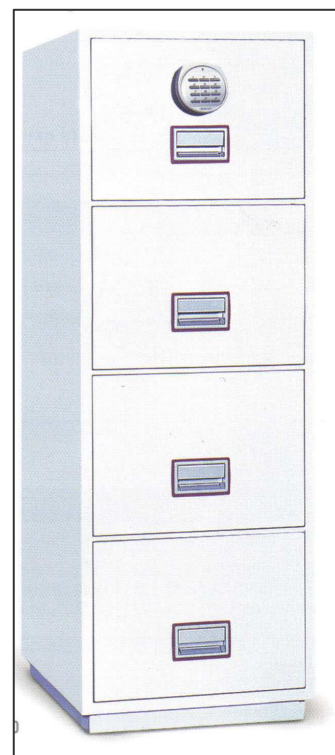

CLASSEUR DFC

Serrure à cylindre ou Combinaison électronique

- Haute protection contre le feu : résistance 60 mn à une température constante de 1010° C.
- Corps monobloc en acier.
- Coloris gris clair (RAL 9002)
- 2 ou 4 tiroirs sur rail coulissant avec butée,
- Supports ajustables pour dossiers suspendus.
- Chaque tiroir est isolé des autres et possède un crochet intérieur avec une position d'ouverture et de fermeture.
- Serrure à clé modèle C 2000 ou 4000
- Serrure à combinaison électronique modèle CE 2000 ou 4000
- Equipé de roulettes de manutention, cachées derrière une plaque en métal.

Modèle	Dimensions extérieures mm			Dimensions intérieures mm			Tiroirs N°	Poids Kg	Vol Lt
	H.	L	P	H	L	Pr			
C 2000	820	528	675	254	384	505	2	145	99
C 4000	1500	528	675	254	384	505	4	266	197
CE 2000	820	528	675	254	384	505	2	145	99
CE 4000	1500	528	675	254	384	505	4	266	197
Option DFC/DATA	-	-	-	162	282	402	-	20	18

● ALGORIS ●

10 cité Beauharnais - 75011 PARIS - tél : 01 43 67 01 13- fax : 01 43 67 41 51

e-mail : algoris@algoris.fr - www.algoris.fr

Les informations contenues dans ce document peuvent être changées sans préavis. Algoris ne peut être tenue responsable d'éventuelles erreurs.

Un catalogue de nos produits de sécurité est disponible sur simple demande