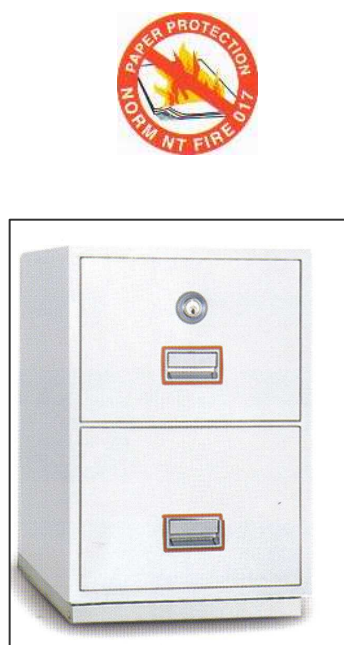

CLASSEUR DFC

Serrure à cylindre ou Combinaison électronique

- Haute protection contre le feu : résistance 60 mn à une température constante de 1010° C.
- Corps monobloc en acier.
- Coloris gris clair (RAL 9002)
- 2 ou 4 tiroirs sur rail coulissant avec butée,
- Supports ajustables pour dossiers suspendus.
- Chaque tiroir est isolé des autres et possède un crochet intérieur avec une position d'ouverture et de fermeture.
- Serrure à clé modèle C 2000 ou 4000
- Serrure à combinaison électronique modèle CE 2000 ou 4000
- Equipé de roulettes de manutention, cachées derrière une plaque en métal.

Modèle	Dimensions extérieures mm			Dimensions intérieures mm			Tiroirs N°	Poids Kg	Vol Lt
	H.	L	P	H	L	Pr			
C 2000	820	528	675	254	384	505	2	145	99
C 4000	1500	528	675	254	384	505	4	266	197
CE 2000	820	528	675	254	384	505	2	145	99
CE 4000	1500	528	675	254	384	505	4	266	197
Option DFC/DATA	-	-	-	162	282	402	-	20	18

● ALGORIS ●

10 cité Beauharnais - 75011 PARIS - tél : 01 43 67 01 13- fax : 01 43 67 41 51

e-mail : algoris@algoris.fr - www.algoris.fr

Les informations contenues dans ce document peuvent être changées sans préavis. Algoris ne peut être tenue responsable d'éventuelles erreurs.

Un catalogue de nos produits de sécurité est disponible sur simple demande