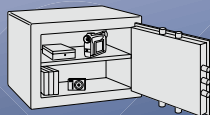

Secure Safe Castelle

pour protéger documents, espèces et valeurs

- Coffre-fort homologué Classe I selon la norme EN 1143-1
- Disponible en 5 modèles : 13, 26, 39, 52 et 65 litres
- Construction : paroi de 45 mm en matériau composite de haute résistance. Porte de 8 mm en tôle d'acier
- Une serrure à clé ou électronique de haute sécurité certifiée classe A - Norme européenne EN 1300, label ECB•S
- Plaque de protection des organes de condamnation contre le perçage
- Pênes de diamètre 25 mm
- Tablette amovible fournie
- Fixation au sol ou au mur possible (kit de fixation fourni)
- Finition bicolore : gris clair et gris foncé

T2

Spécifications techniques

Modèle*	Référence	Dimensionsexternes (mm)			Dimensions internes (mm)			Volume (litres)	Poids (kg)	Pênes (Nbre.)
		Hauteur	Largeur	Profondeur	Hauteur	Largeur	Profondeur			
SSC-1K/E	SL02710/810	280	370	350	190	280	250	13	38	7
SSC-2K/E	SL02711/811	330	450	400	240	360	300	26	53	7
SSC-3K/E	SL02712/812	450	450	400	360	360	300	39	66	7
SSC-4K/E	SL02713/813	570	450	400	480	360	300	52	79	7
SSC-5K/E	SL02714/814	690	450	400	600	360	300	65	92	7

* K = serrure à clé, E = serrure électronique avec code

Distributeur: