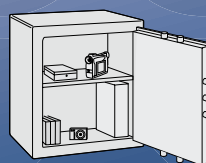

Secure Safe Castelle

pour protéger documents, espèces et valeurs

- Coffre-fort homologué Classe I selon la norme EN 1143-1
- Disponible en 5 modèles : 13, 26, 39, 52 et 65 litres
- Construction : paroi de 45 mm en matériau composite de haute résistance. Porte de 8 mm en tôle d'acier
- Une serrure à clé ou électronique de haute sécurité certifiée classe A - Norme européenne EN 1300, label ECB•S
- Plaque de protection des organes de condamnation contre le perçage
- Pênes de diamètre 25 mm
- Tablette amovible fournie
- Fixation au sol ou au mur possible (kit de fixation fourni)
- Finition bicolore : gris clair et gris foncé

T4

Spécifications techniques

Modèle*	Référence	Dimensionsexternes (mm)			Dimensions internes (mm)			Volume (litres)	Poids (kg)	Pênes (Nbre.)
		Hauteur	Largeur	Profondeur	Hauteur	Largeur	Profondeur			
SSC-1K/E	SL02710/810	280	370	350	190	280	250	13	38	7
SSC-2K/E	SL02711/811	330	450	400	240	360	300	26	53	7
SSC-3K/E	SL02712/812	450	450	400	360	360	300	39	66	7
SSC-4K/E	SL02713/813	570	450	400	480	360	300	52	79	7
SSC-5K/E	SL02714/814	690	450	400	600	360	300	65	92	7

* K = serrure à clé, E = serrure électronique avec code

Distributeur: