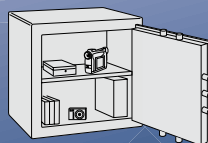

Secure Safe Castelle

pour protéger documents, espèces et valeurs

- Coffre-fort homologué Classe I selon la norme EN 1143-1
- Disponible en 5 modèles : 13, 26, 39, 52 et 65 litres
- Construction : paroi de 45 mm en matériau composite de haute résistance. Porte de 8 mm en tôle d'acier
- Une serrure à clé ou électronique de haute sécurité certifiée classe A - Norme européenne EN 1300, label ECB•S
- Plaque de protection des organes de condamnation contre le perçage
- Pênes de diamètre 25 mm
- Tablette amovible fournie
- Fixation au sol ou au mur possible (kit de fixation fourni)
- Finition bicolore : gris clair et gris foncé

T3

Spécifications techniques

Modèle*	Référence	Dimensionsexternes (mm)			Dimensions internes (mm)			Volume (litres)	Poids (kg)	Pênes (Nbre.)
		Hauteur	Largeur	Profondeur	Hauteur	Largeur	Profondeur			
SSC-1K/E	SL02710/810	280	370	350	190	280	250	13	38	7
SSC-2K/E	SL02711/811	330	450	400	240	360	300	26	53	7
SSC-3K/E	SL02712/812	450	450	400	360	360	300	39	66	7
SSC-4K/E	SL02713/813	570	450	400	480	360	300	52	79	7
SSC-5K/E	SL02714/814	690	450	400	600	360	300	65	92	7

* K = serrure à clé, E = serrure électronique avec code

Distributeur: