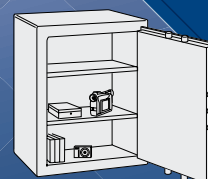

T5

Spécifications techniques

Modèle*	Référence	Dimensionsexternes (mm)			Dimensions internes (mm)			Volume (litres)	Poids (kg)	Pênes (Nbre.)
		Hauteur	Largeur	Profondeur	Hauteur	Largeur	Profondeur			
SSC-1K/E	SL02710/810	280	370	350	190	280	250	13	38	7
SSC-2K/E	SL02711/811	330	450	400	240	360	300	26	53	7
SSC-3K/E	SL02712/812	450	450	400	360	360	300	39	66	7
SSC-4K/E	SL02713/813	570	450	400	480	360	300	52	79	7
SSC-5K/E	SL02714/814	690	450	400	600	360	300	65	92	7

* K = serrure à clé, E = serrure électronique avec code

Distributeur: