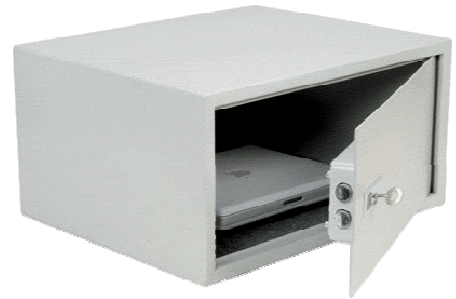

# COFFRE POUR ORDINATEURS PORTABLES

- Fabriqué en simple paroi en tôle de 20/10<sup>ème</sup>
- Serrure à clef double panneton ou serrure digitale avec clef de secours en cas de perte du code
- Spécialement prévu pour protéger les ordinateurs portables contre le vol.
- Existe en variante pour voiture (AUTO LAPTOP).

LAPTOP SERRURE A CLEFS

<b>Modèle</b>	<b>LAPTOP</b>
<b>type de protection</b>	<b>ordinateur</b>
<b>ASSURIBILITE en Euros</b>	2500€
<b>Serrure standard</b>	Clefs doubles panneton
<b>Serrure OPTION</b>	Combinaison Electronique
<b>Poids en kg</b>	20
<b>capacité en litres</b>	41
<b>Dimensions ext. H x L x P mm</b>	260 x 500 x 410
<b>Dimensions int. H x L x P mm</b>	250 x 480 x 340
<b>Fixation</b>	mur
<b>coloris</b>	Gris

LAPTOP SERRURE DIGITALE