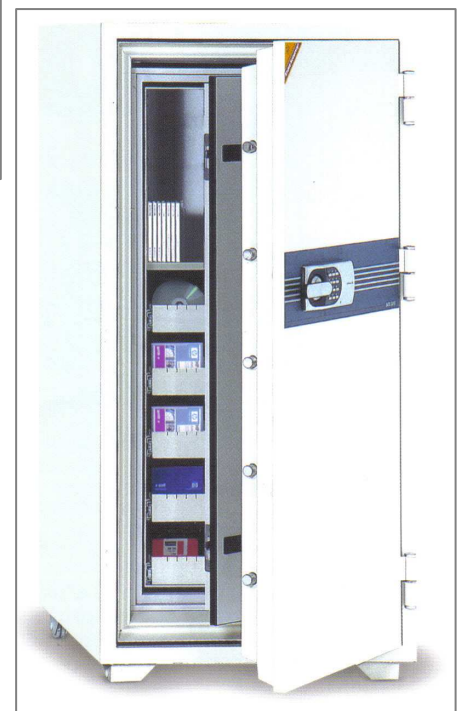

Data Safe

TENUE AU FEU 60, 90 et 120 mn (Norme NT017)
Coffres ignifuges pour supports informatiques ou supports sensibles

DATASAFE 125

DATASAFE 530 E

DATASAFE 070 E

DATASAFE 825 DE

DATASAFE 120 DK

DATASAFE 130 DE

DESCRIPTIF TECHNIQUE

- ❖ Haute protection contre le feu: **60, 90 ou 120 minutes** selon les modèles, dans des conditions d'expositions à une température constante de 1000°C.
- ❖ Serrure haute sécurité A2P/ VDS classe 1 avec fermeture par clé à double panneton. En option serrure à combinaison électronique.
- ❖ Caisson intérieur supplémentaire en panneaux de particules mélaminés et de protections spécifiques qui jouent le rôle d'isolant thermique.
- ❖ Les joints du caisson et les feuillures de la porte extérieure assurent l'hermétisme aux liquides, à l'air, à la vapeur et à la fumée.
- ❖ Protection contre les champs magnétiques et les phénomènes électrostatiques.
- ❖ Equipement intérieur suivant modèles et tailles : tablette(s) et tiroir(s).
- ❖ Patins de protection sur les 4 pieds (+ 20 mm) .