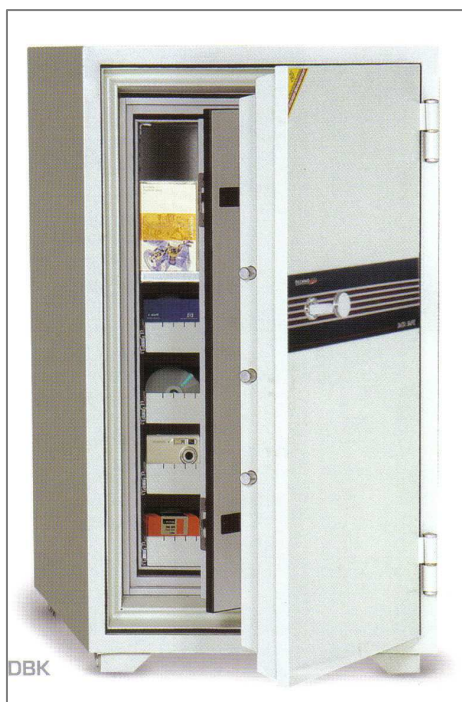

Data Safe

TENUE AU FEU 60, 90 et 120 mn (Norme NT017)
Coffres ignifuges pour supports informatiques ou supports sensibles

DATASAFE 125

DATASAFE 530 E

DATASAFE 070 E

DATASAFE 825 DE

DATASAFE 120 DK

DATASAFE 130 DE

DESCRIPTIF TECHNIQUE

- ❖ Haute protection contre le feu: **60, 90 ou 120 minutes** selon les modèles, dans des conditions d'expositions à une température constante de 1000°C.
- ❖ Serrure haute sécurité A2P/ VDS classe 1 avec fermeture par clé à double panneton. En option serrure à combinaison électronique.
- ❖ Caisson intérieur supplémentaire en panneaux de particules mélaminés et de protections spécifiques qui jouent le rôle d'isolant thermique.
- ❖ Les joints du caisson et les feuillures de la porte extérieure assurent l'hermétisme aux liquides, à l'air, à la vapeur et à la fumée.
- ❖ Protection contre les champs magnétiques et les phénomènes électrostatiques.
- ❖ Equipement intérieur suivant modèles et tailles : tablette(s) et tiroir(s).
- ❖ Patins de protection sur les 4 pieds (+ 20 mm) .