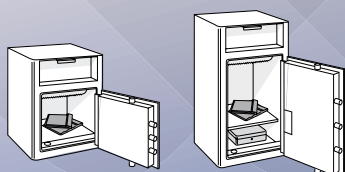

# Secure Safe Deposit

*pour le dépôt de documents, espèces et valeurs*

- Coffres de dépôts
- Disponible en 2 modèles : 24 et 48 litres
- Construction : tôle d'acier, paroi de 6 mm, porte de 10 mm
- Une serrure à clé ou électronique
- Pênes de diamètre 20 mm (1 haut, 1 bas et 3 latéraux)
- Tablette amovible fournie sur le grand modèle
- Fixation au sol ou mur possible (kit de fixation fourni)
- Finition bicolore : gris clair et gris foncé

## Spécifications techniques

Modèle	Référence	Dimensions externes (mm)			Dimensions internes (mm)			Volume (litres)	Poids (kg)
		Hauteur	Largeur	Profondeur	Hauteur	Largeur	Profondeur		
SSD-450K	SL02650	455	340	380	240	325	305	24	54
SSD-450E	SL02651	455	340	380	240	325	305	24	54
SSD-700K	SL02652	700	340	380	480	325	305	48	74
SSD-700E	SL02653	700	340	380	480	325	305	48	74