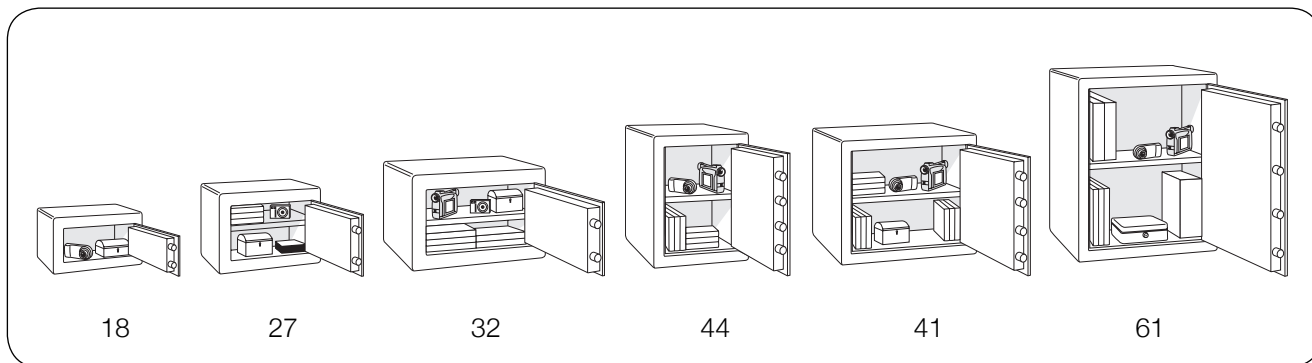

Secure Safe Trend I

Modèles

SLFR.1003.R1

Spécifications techniques

Serrure à clé

Modèle	N° Article	Dimensions extérieures (mm)			Dimensions intérieures (mm)			Volume (litres)	Poids (kg)	Tablette (qté)	Pênes (qté)
		Haut.	Larg.	Prof.	Haut.	Larg.	Prof.				
TI-18K	SL02400	180	310	205	170	300	150	8	12	-	2
TI-27K	SL02401	270	350	345	260	340	290	26	20	1	2
TI-32K	SL02402	320	440	395	310	430	340	46	32	1	2
TI-44K	SL02403	440	320	395	430	310	340	46	32	1	4
TI-41K	SL02404	410	460	395	400	450	340	62	39	1	4
TI-61K	SL02405	610	460	395	600	450	340	93	55	1	4