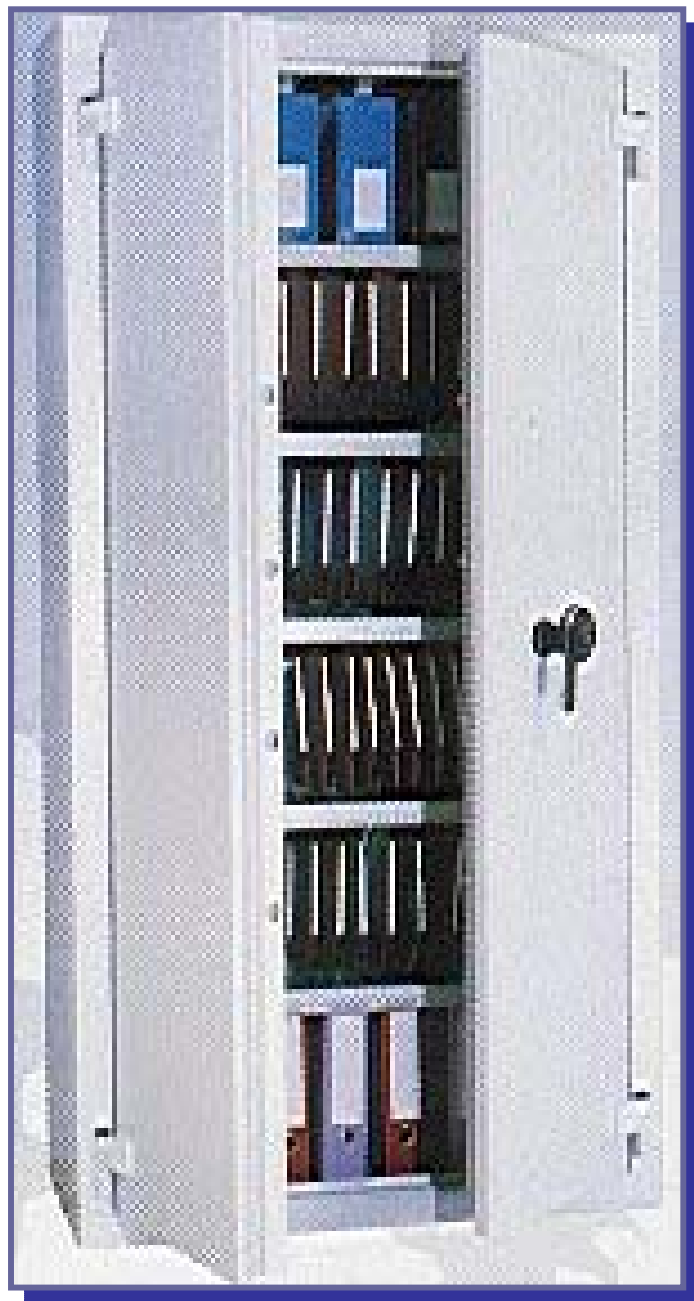

# Armoires fortes

Armoires fortes anti-feu

Super Protect

**Armoire doubles parois avec isolant laine de roche.**

Super Protect 400

Super Protect 190  
bicolore

Super Protect 190

### Descriptif technique :

Armoire forte double paroi acier 30/10<sup>ème</sup>.  
 Laine de roche isolante à la norme DIN 4102  
 Serrure de sécurité protégée par plaque au manganèse.  
 Pênes hauts, bas et latéraux.  
 Etagères pour dossiers suspendus  
 Coloris : gris (RAL 7035)

### Options :

Serrure à combinaison électronique (voir photos)  
 Serrure à clé + 4 tubes compteurs  
 Bi-couleur : corps gris foncé (RAL 7016) et portes gris clair (RAL 7035).

### Références et dimensions :

TYPE	Dimensions HxLxP en mm.		Poids Kg	Volume L	Etagères
	Dimensions ext.	Dimensions int.			
<b>SUPERPROTECT190</b>	1000 x 600 x 480	940 x 540 x 375	95	190	2
<b>SUPERPROTECT 400</b>	1000 x 1200 x 480	940 x 1140 x 375	140	400	2
<b>SUPERPROTECT 700</b>	1980 x 1000 x 480	1920 x 940 x 375	230	680	5
<b>SUPERPROTECT 950</b>	1950 x 1260 x 550	1890 x 1190 x 425	280	960	5