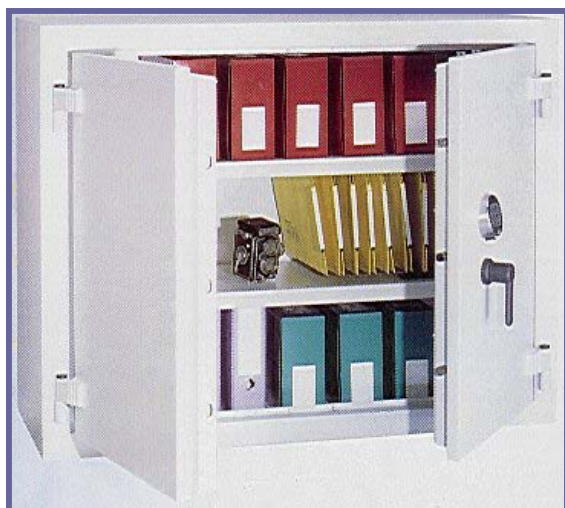

# Armoires fortes

Armoires fortes anti-feu

Super Protect

**Armoire doubles parois avec isolant laine de roche.**

Super Protect 400

Super Protect 190  
bicolore

Super Protect 190

### Descriptif technique :

Armoire forte double paroi acier 30/10<sup>ème</sup>.  
 Laine de roche isolante à la norme DIN 4102  
 Serrure de sécurité protégée par plaque au manganèse.  
 Pênes hauts, bas et latéraux.  
 Etagères pour dossiers suspendus  
 Coloris : gris (RAL 7035)

### Options :

Serrure à combinaison électronique (voir photos)  
 Serrure à clé + 4 tubes compteurs  
 Bi-couleur : corps gris foncé (RAL 7016) et portes gris clair (RAL 7035).

### Références et dimensions :

TYPE	Dimensions HxLxP en mm.		Poids Kg	Volume L	Etagères
	Dimensions ext.	Dimensions int.			
<b>SUPERPROTECT190</b>	1000 x 600 x 480	940 x 540 x 375	95	190	2
<b>SUPERPROTECT 400</b>	1000 x 1200 x 480	940 x 1140 x 375	140	400	2
<b>SUPERPROTECT 700</b>	1980 x 1000 x 480	1920 x 940 x 375	230	680	5
<b>SUPERPROTECT 950</b>	1950 x 1260 x 550	1890 x 1190 x 425	280	960	5